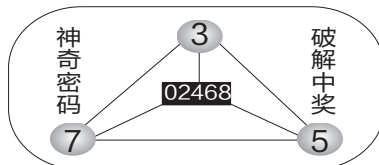

蓝球行分布图:近10期内蓝球行走势为2-2-2-2-3-4-1-4-1-2,第1行号码开2期,第2行号码开出5期,第3行号码开出1期,第4行号码开出2期,第2行近期活跃,本期关注第3,4行蓝球。

蓝球列分布图:近10期内蓝球列走势为1-3-3-1-2-3-2-2-4-1,第1列号码开出3期,第2列号码开出3期,第3列号码开出3期,第4列号码开出1期,第1,2,3列近期活跃,关注第1,3列蓝球。

蓝球关注:01 07 09 16

两面针

本期头尾数1568,考虑56有数上奖,中肚数2347,7难当头。

七星铁头功

0456有数当头

通过分析,七星彩第一位数主攻0456,第二位数主攻0178,第三位数主攻2468,第四位数主攻0124。

举世无双

百位少用4

从局面上分析,主攻号码3参奖,依照长局分析,03,36,39应有一组参奖,反之考虑8参奖。铁卒36,稳坐3。

定位:39×× ××35 ××68 ××34 ××60 3×6× ××23

三数组合:369 036 368 689 069 346 358 589 469 089

前四位参考码:3980 3960 3768 3980 0534 5023 9360 9364 9634 4835

参考码:3980630 9360244

图谋大奖

08	2	3	1	2	3	8	9
24	5	7	6	6	5	4	8
15	3	1	3	8	2	5	6
20	1	2	8	9	9	1	8
21	6	4	6	5	6	6	9
16	7	0	5	4	8	1	13
24	7	4	9	4	7	3	0
22	8	8	0	6	3	0	6
22	2	6	5	9	5	0	1
10	6	1	3	0	2	9	0
9	4	1	0	4	8	1	12
11	5	1	2	3	7	2	11
21	8	2	6	5	3	5	12
16	6	6	0	4	6	6	3
19	1	6	4	8	1	7	1
14	9	1	1	3	2	3	7
12	1	1	2	8	1	4	5
14	6	1	6	1	3	5	7
23	2	8	4	9	2	5	8
16	7	1	8	0	8	5	7
29	9	3	9	8	2	1	13
21	5	8	3	5	1	1	13
07	0	4	3	0	6	5	9
18	2	9	1	6	5	8	3
06	3	2	1	0	1	6	9
17	9	3	5	0	1	2	3
20	1	9	5	5	7	7	12
15	0	9	3	3	3	6	9
	9				6		