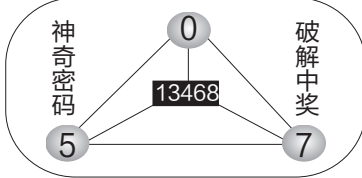

奖湖老妖

Table with 5 columns and 18 rows of lottery numbers and patterns.

少用357头 少用046尾

概率玩彩

和值分析: 本期和值应该大于12, 在18点左右, 主攻16、18、20值。

14568, 十位主攻01289, 个位主攻13579。

024、68中, 笔者选024上奖, 故本期以13、579、024构成最佳开奖组合。

4x5 8x5 0x9 0x15 4x23 6x25 4x17 0x97 9x21 8x27 4x85 8x15 0x29

蓝球看好10 14

上期蓝球开出奇数11, 奖号落在三区。

二区(06-10)上期没有开出号码, 近10期开出1码。

期中共开出15码, 奇数开出6次, 偶数开出9次。

两面针

本期头尾数0237, 考虑02有数上奖, 中肚数1568, 8难当头。

七星铁头功

3479有数当头

通过分析, 七星彩第一位数主攻3479, 第二位数主攻1456, 第三位数主攻1678, 第四位数主攻0234。

红球胆码关注04 11

双色球开奖结果第2017133期: 06 15 17 18 23 30 + 11。

出号强势, 本期看好持续走热, 推荐3码, 龙头关注03 04 11。

出号稳定, 本期看好出号转冷, 推荐1码, 凤尾关注28。

本版分析纯属个人观点, 不代表本报立场。本报提醒彩民: 彩市有风险, 投注需谨慎。

海口吉荫贤陵园现招聘 主管1名(男), 有工作经验者优先。 昼夜服务电话: 13976652682 13876388478

为您服务

收费标准: 120元/cm高度/天 本栏目每周一至周日刊出

广告热线: 66709358 13876786958

求职、家教、家政300元/CM高度/周 携手CH 闽海无忧 www.d61.cn 校企联动第一网站同步刊发

以下信息仅供参考, 不作为合同依据, 如有纠纷可通过法律途径解决, 本报恕不负责。

为更好地服务全省各市县客户

本栏目特与海南省各市县邮政局合作, 让您在当地邮局就能轻松办理寻人、招聘、出租转让、遗失声明等分类广告。

- 文昌邮政局: 13518875838 定安邮政局: 13976329685 琼海邮政局: 18689950033 万宁邮政局: 13807626186

贷款

招聘

遗失声明

遗失声明

遗失声明

零用贷

社区卫生服务站招聘 护士与公卫 电话: 18789700958 文女士

遗失声明

遗失声明

遗失声明

正规无抵押

工厂直招 小货司机、普工、月薪0.5~1万, 包吃住 13158922559

遗失声明

遗失声明

遗失声明

大额贷款咨询 13322055152

遗失声明

遗失声明

遗失声明

遗失声明

家教

遗失声明 中国人寿财产保险股份有限公司海南省分公司遗失发票, 发票代码4600162320, 发票号05921539, 05921540, 声明作废。

遗失声明

遗失声明

遗失声明

攻克中高考 对准考纲, 因材施教, 一对一, 小班, 全日制辅导! 13687503268

遗失声明 中国人寿财产保险股份有限公司海南省分公司遗失发票, 发票代码4600161320, 发票号09124459, 09124486, 09124495, 09124496, 声明作废。

遗失声明

遗失声明

声明

出售·求购

求购 海口周边及老城工业用地100亩左右。石先生 15607596888

遗失声明

遗失声明

声明

遗失声明 本人葛世贤于2012年12月15日购买文昌江福源小区9号楼603房, 收据不慎遗失, 9-603房诚意金额122861元(收据编号0010453), 9-607房诚意金额128189元(收据编号0010455), 9-608房诚意金额129331元(收据编号0010456)。

遗失声明

遗失声明

声明

遗失声明 定安定城印象春阳酒店遗失工商营业执照副本, 注册号: 469025600099269, 声明作废。

遗失声明 澄迈金江和记海鲜店遗失税务登记证书、副本, 纳税人识别号: 46000419821205087601, 声明作废。